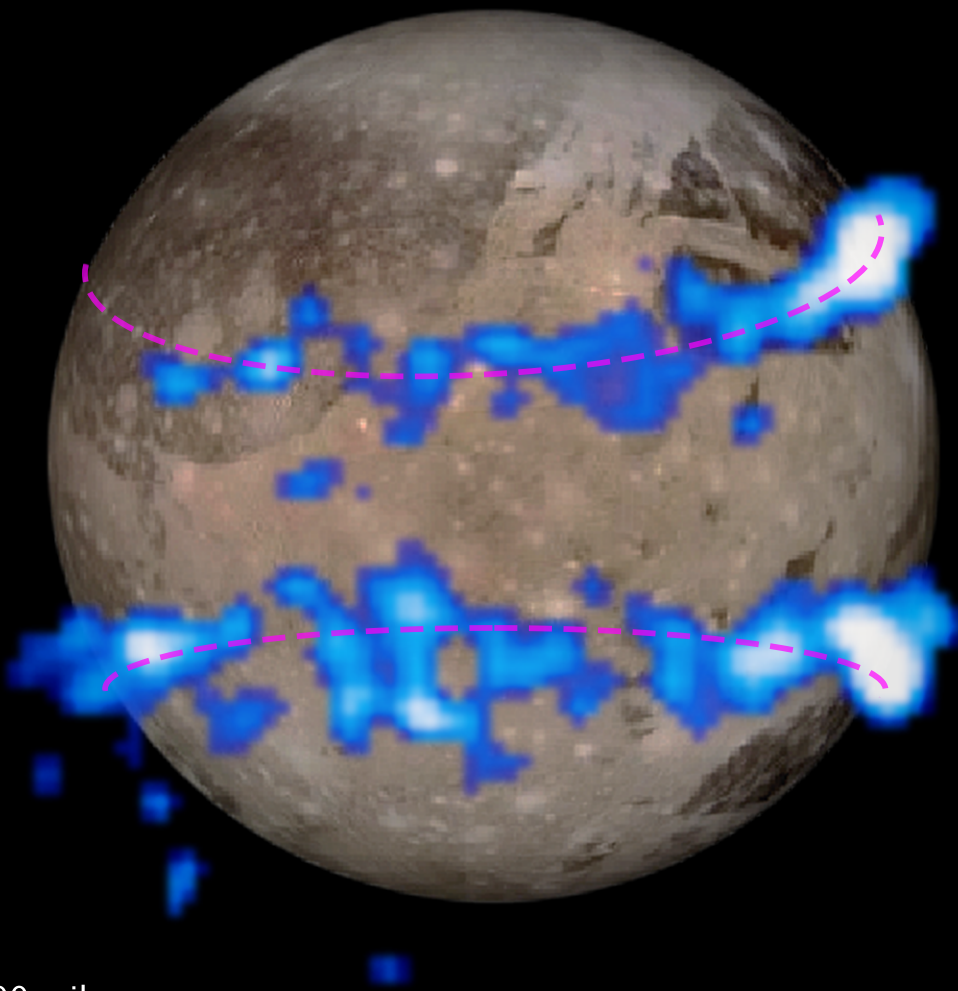

Ganymede Aurorae
HST STIS

1000 miles
1609 kilometers