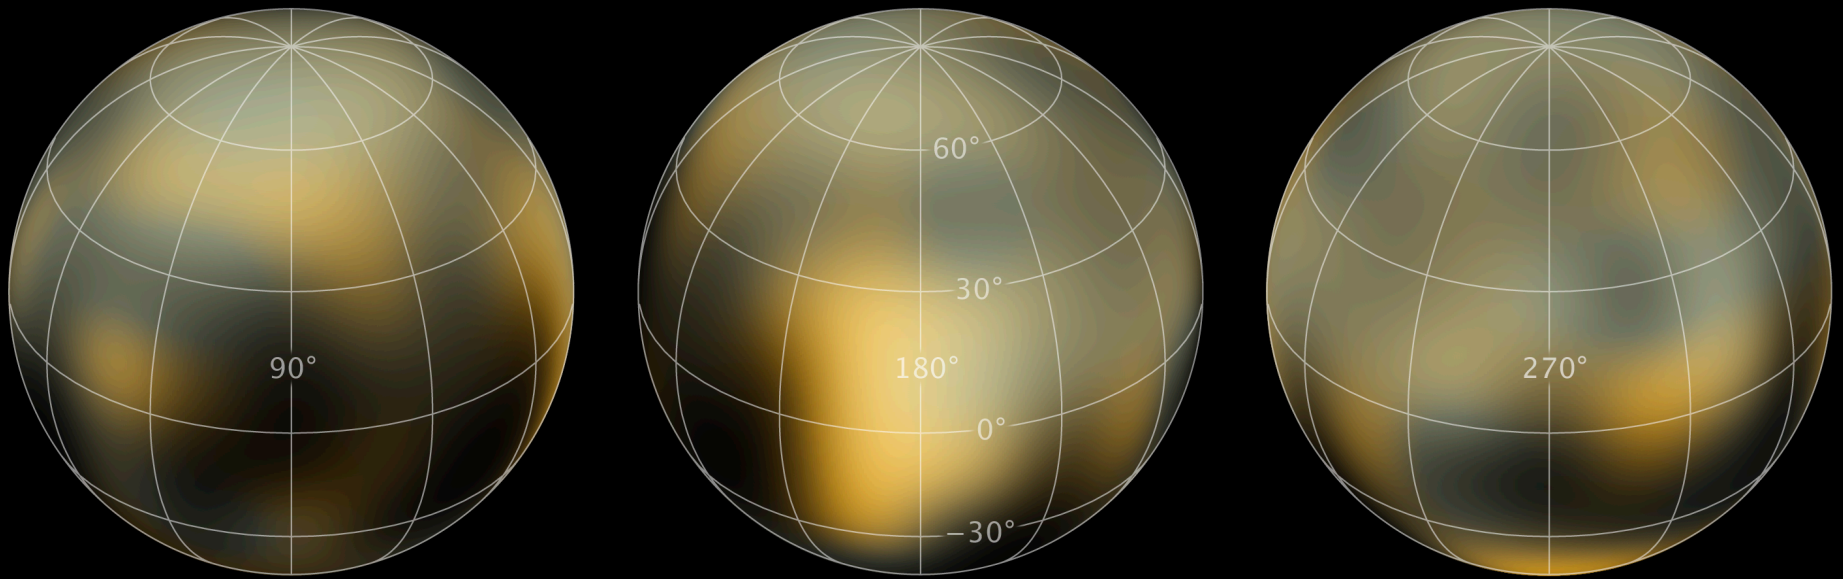

Pluto • Hubble Space Telescope ACS/HRC

1400 mi
2300 km 0".1