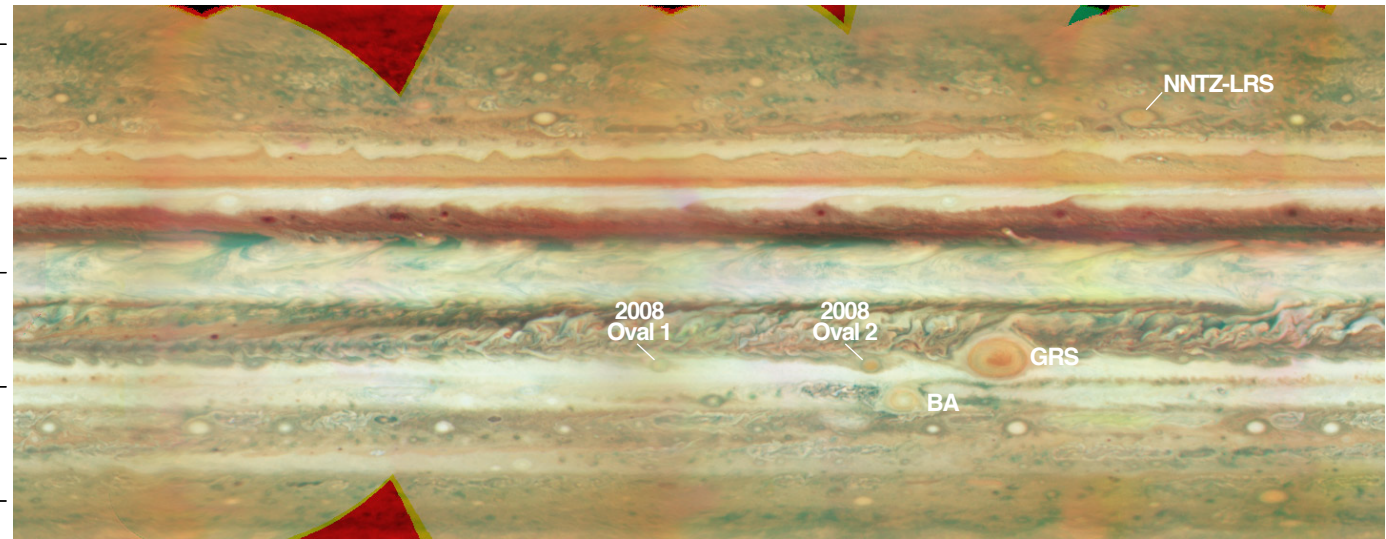

Jupiter May 9-10, 2008 • *Hubble Space Telescope* WFPC2

Planetographic Latitude (degrees)

+60
+30
0
-30
-60

360 330 300 270 240 210 180 150 120 90 60 30 0

System III West Longitude (degrees)

2008
Oval 1

2008
Oval 2