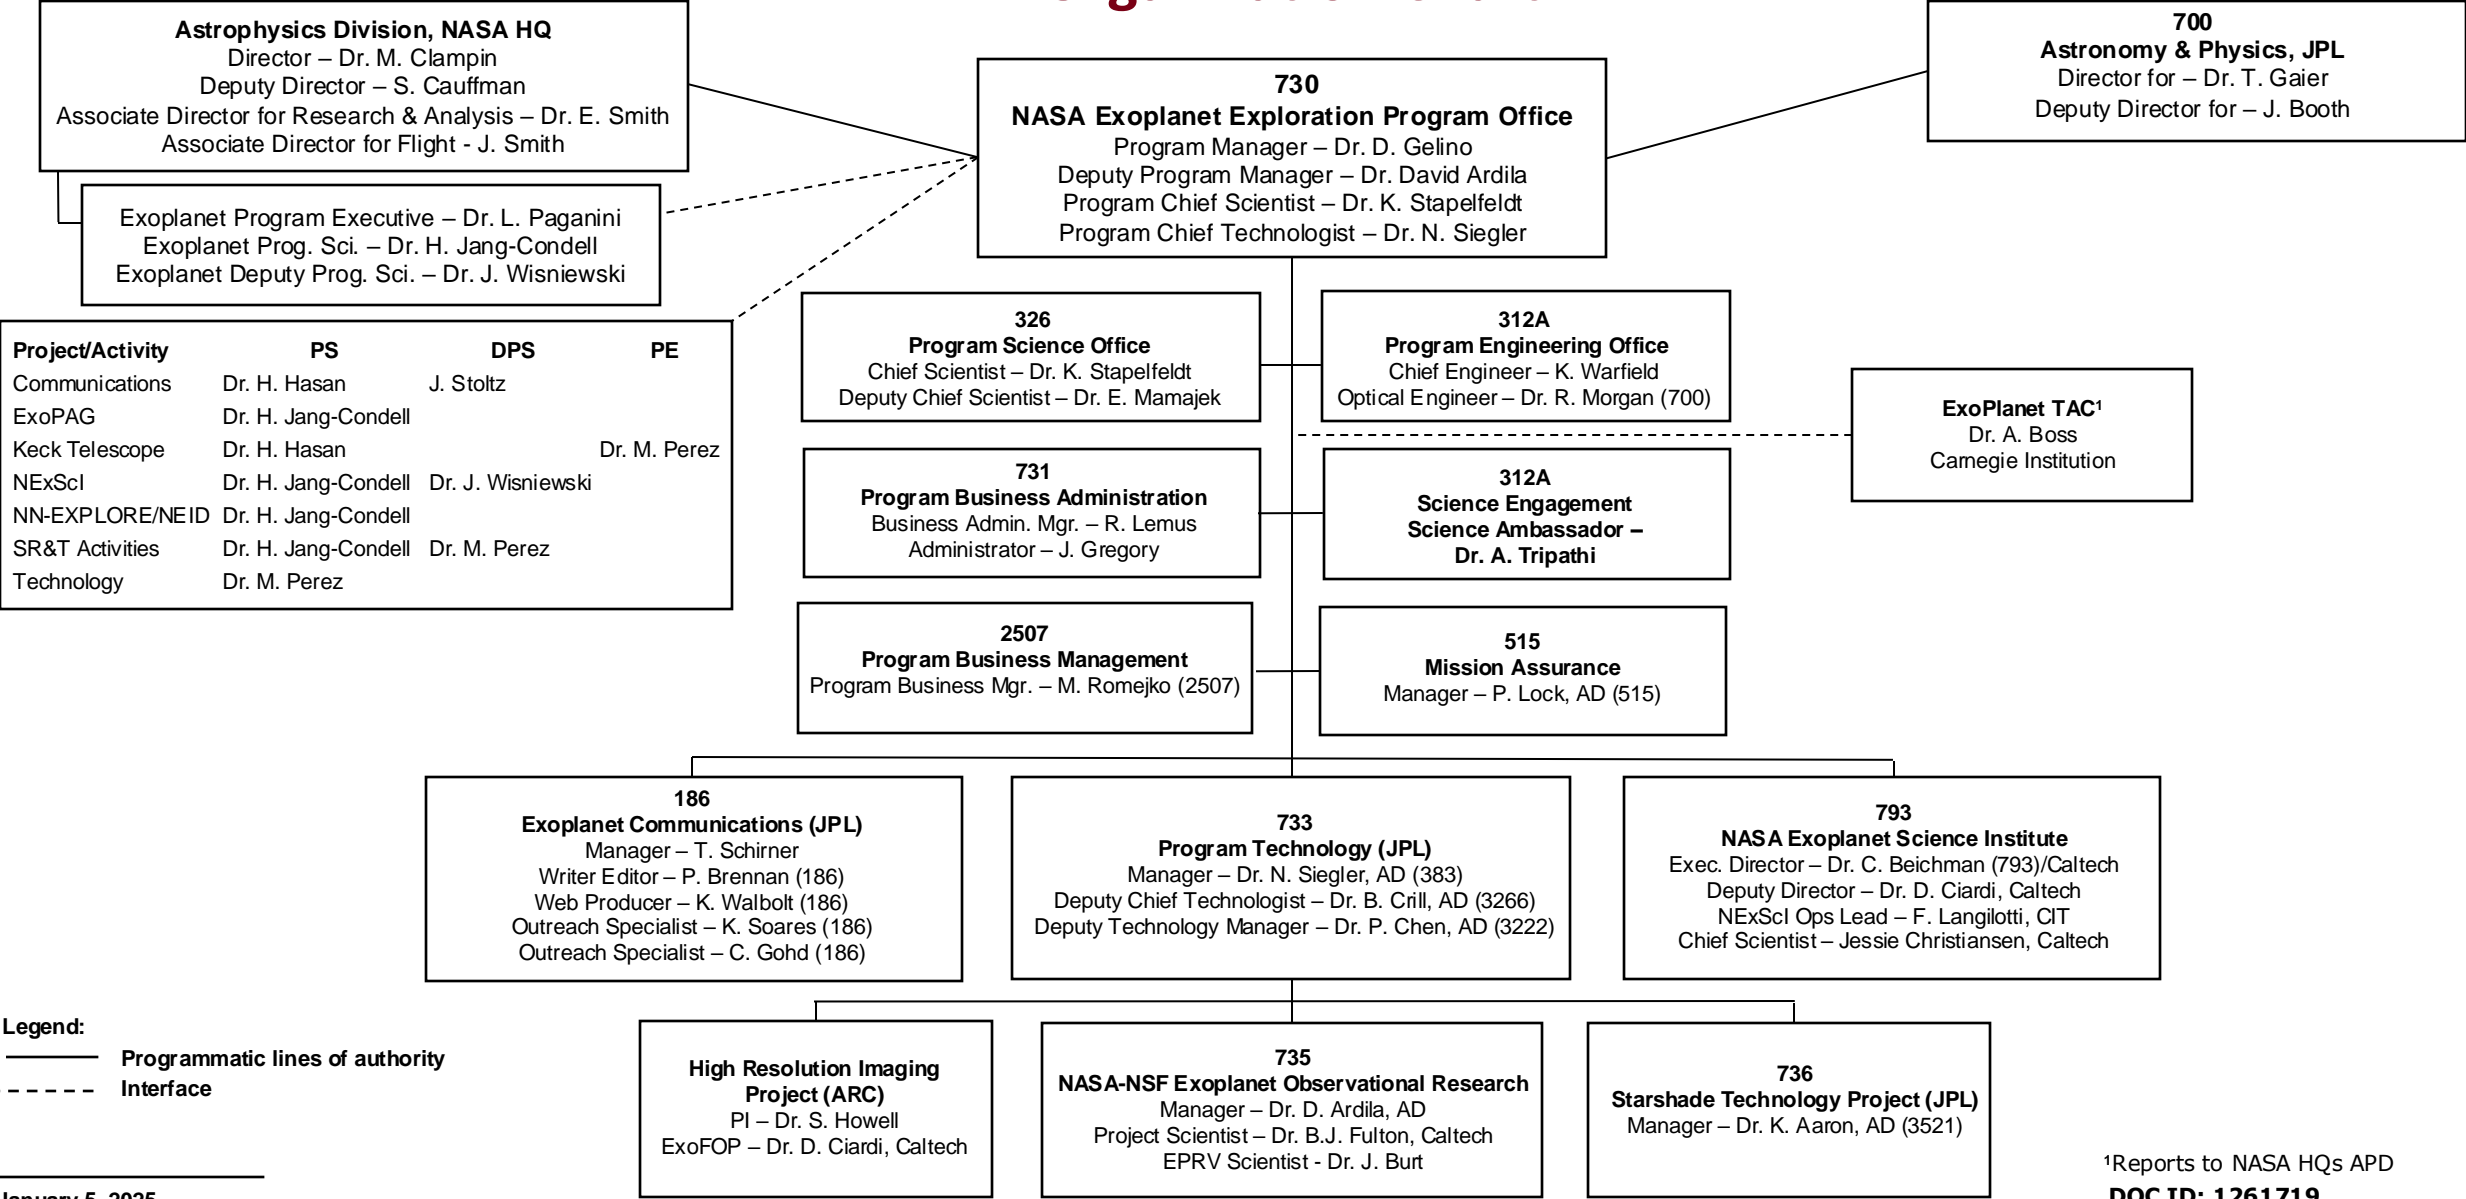

NASA Exoplanet Exploration Program Organization Chart

Project/Activity	PS	DPS	PE
Communications	Dr. H. Hasan	J. Stoltz	
ExoPAG	Dr. H. Jang-Condell		
Keck Telescope	Dr. H. Hasan		Dr. M. Perez
NExSci	Dr. H. Jang-Condell	Dr. J. Wisniewski	
NN-EXPLORE/NEID	Dr. H. Jang-Condell		
SR&T Activities	Dr. H. Jang-Condell	Dr. M. Perez	
Technology	Dr. M. Perez		

Legend:
 ————— Programmatic lines of authority
 - - - - - Interface